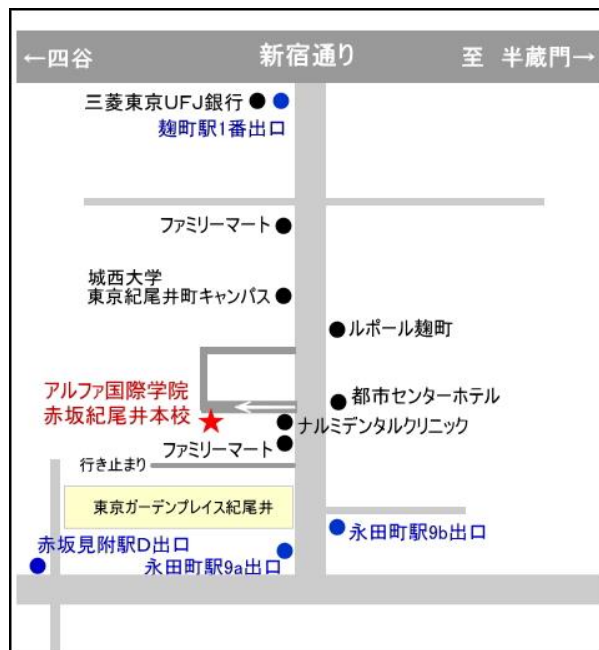

麴町駅 1 番出口からの赤坂紀尾井本校への行き方

- ① 麴町駅 1 番出口を出て**右へ**直進してください。
- ② 右手に三菱東京 UFJ 銀行を見ながら直進します。
- ③ 途中右手にファミリーマートが見えます。
- ④ 直進を続けると右手に城西大学のキャンパスがございます。
- ⑤ ナルミデンタルクリニックがあるので、手前を右に曲がり直進してください。
- ⑥ 突き当たり左側にアルファ・紀尾井校がございます。

②右手に三菱東京 UFJ を見ながら直進

③④右手にファミリーマート・城西大

⑤目印のナルミデンタルクリニックと曲がり角

⑥アルファ国際学院 赤坂紀尾井本校 (紀尾井アートギャラリー)

アルファ国際学院 赤坂紀尾井本校

電話番号 03-3265-4001